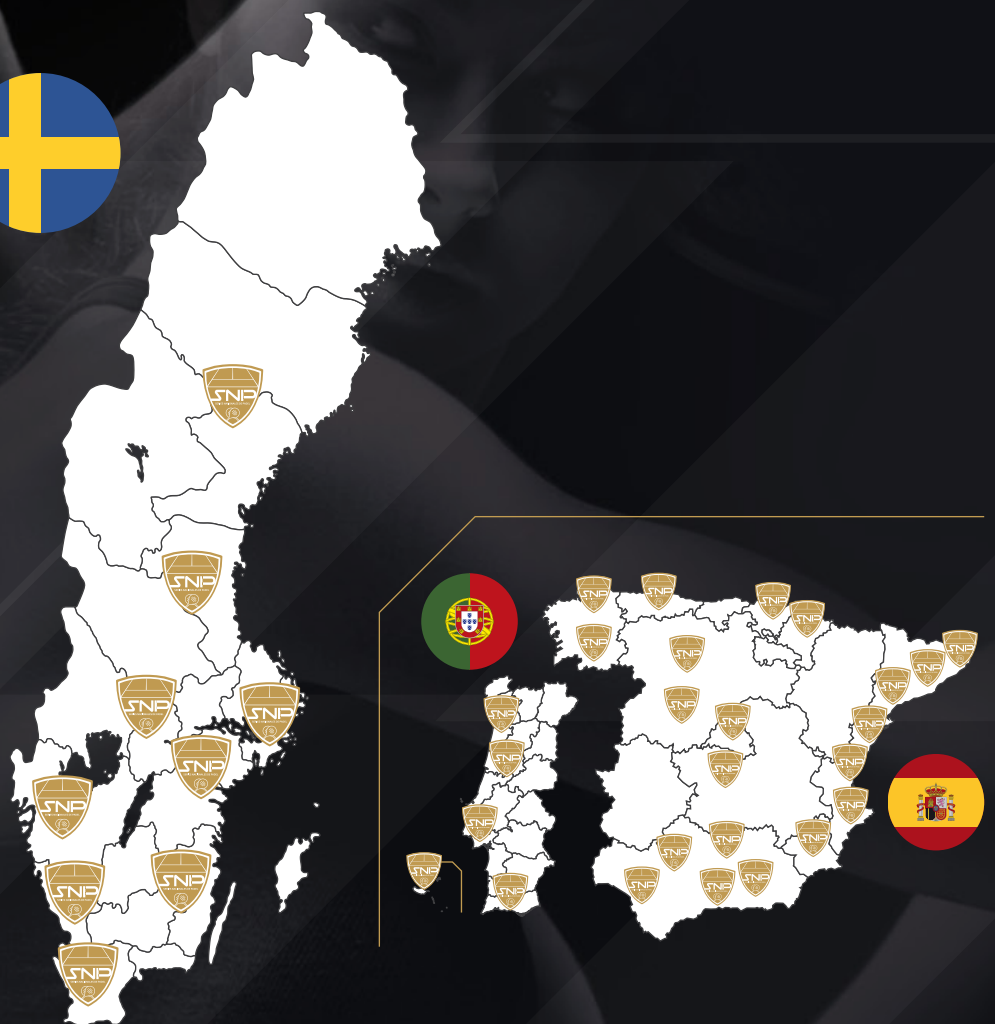

# PADEL

ESTRELLA DAMM

**2<sup>a</sup>** Säsongen  
i Sverige  
2021/2022

VÄRLDENS STÖRSTA PADELTÄVLING  
FÖR AMATÖRER

MER ÄN 80.000 SPELARE

*Lärlingen för alla*

ANMÄL DIG OCH DITT LAG PÅ VÅR WEBBPLATS [WWW.SNPADEL.SE](http://www.snpadel.se)