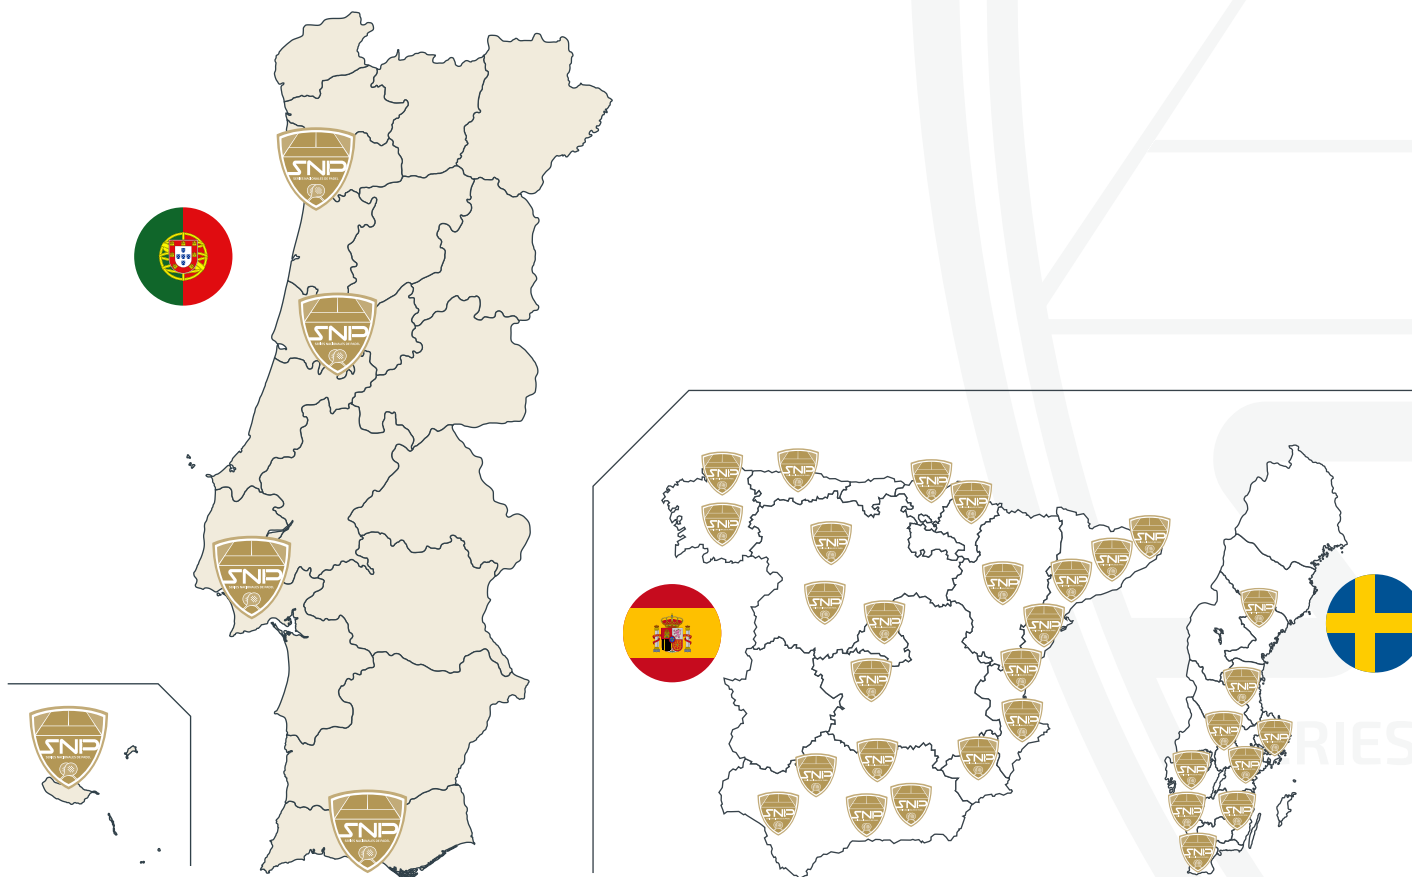

A MAIOR COMPETIÇÃO DE PADEL
AMADOR DO MUNDO

Uma competição para todos

DATA: JANEIRO 2023
www.snpadel.pt

S E R I E S N A C I O N A L E S D E
P A D E L
E S T R E L L A D A M M

Regiões SNP Estrella Damm

SNP ESTRELLA DAMM
JOGADORES