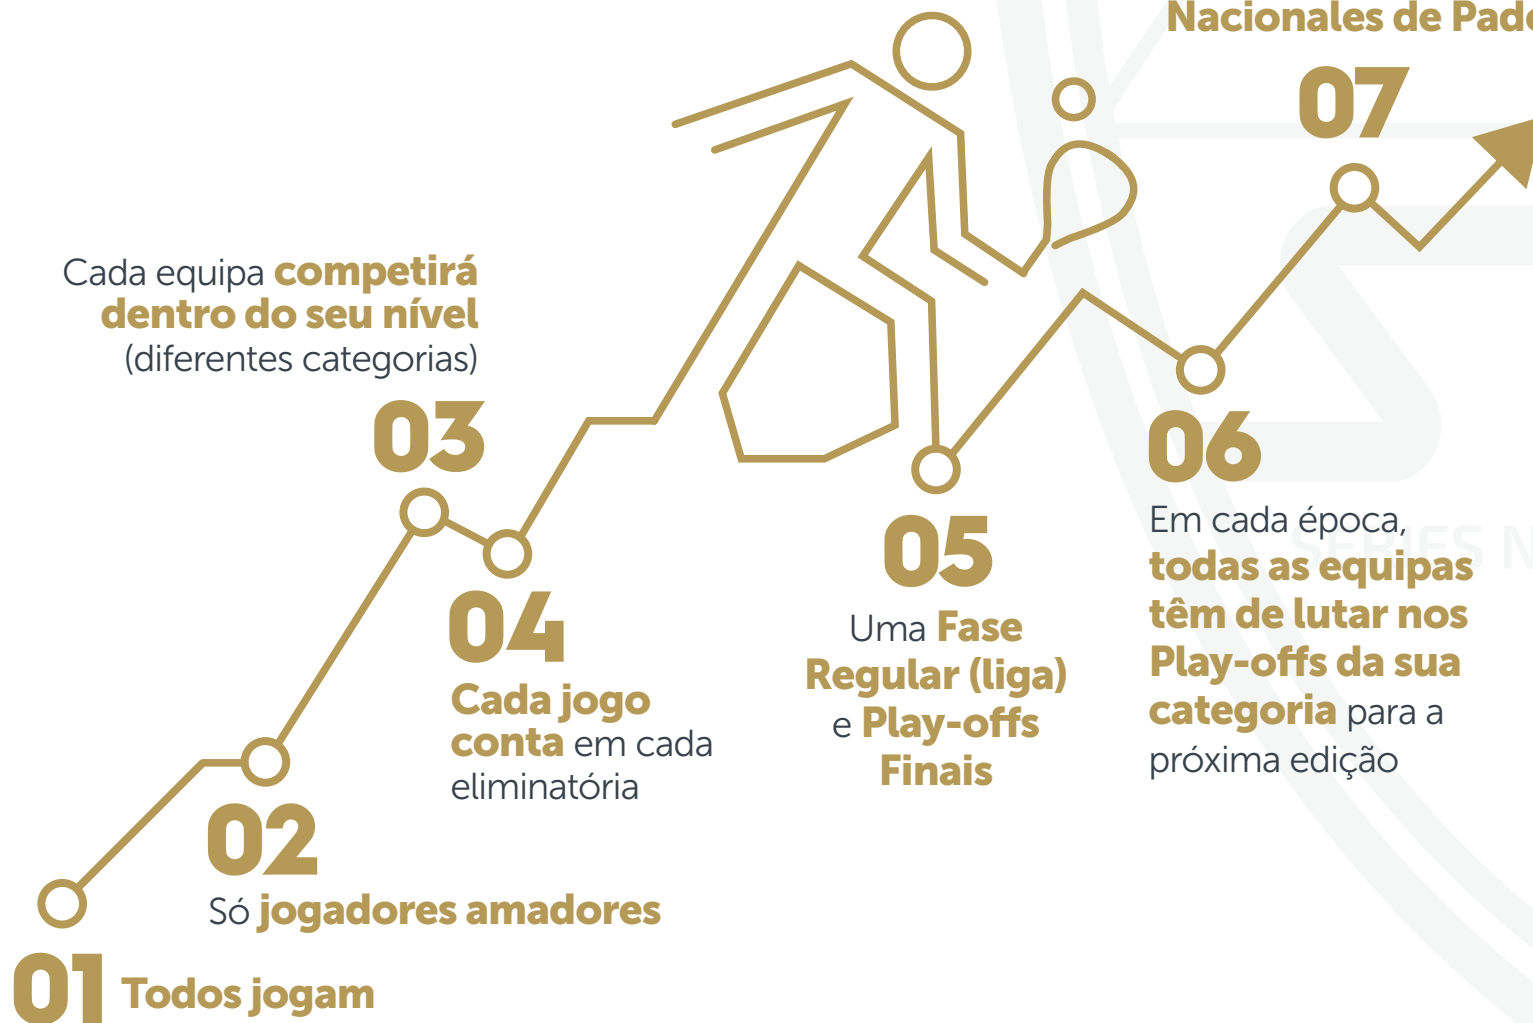

Cada equipa **competirá dentro do seu nível** (diferentes categorias)

SNP ESTRELLA DAMM

JOGADORES

▶ Períodos do sistema de competição

**Liga regular zonal
com jogos de
Janeiro a Marco**
(participam todas
as equipas)