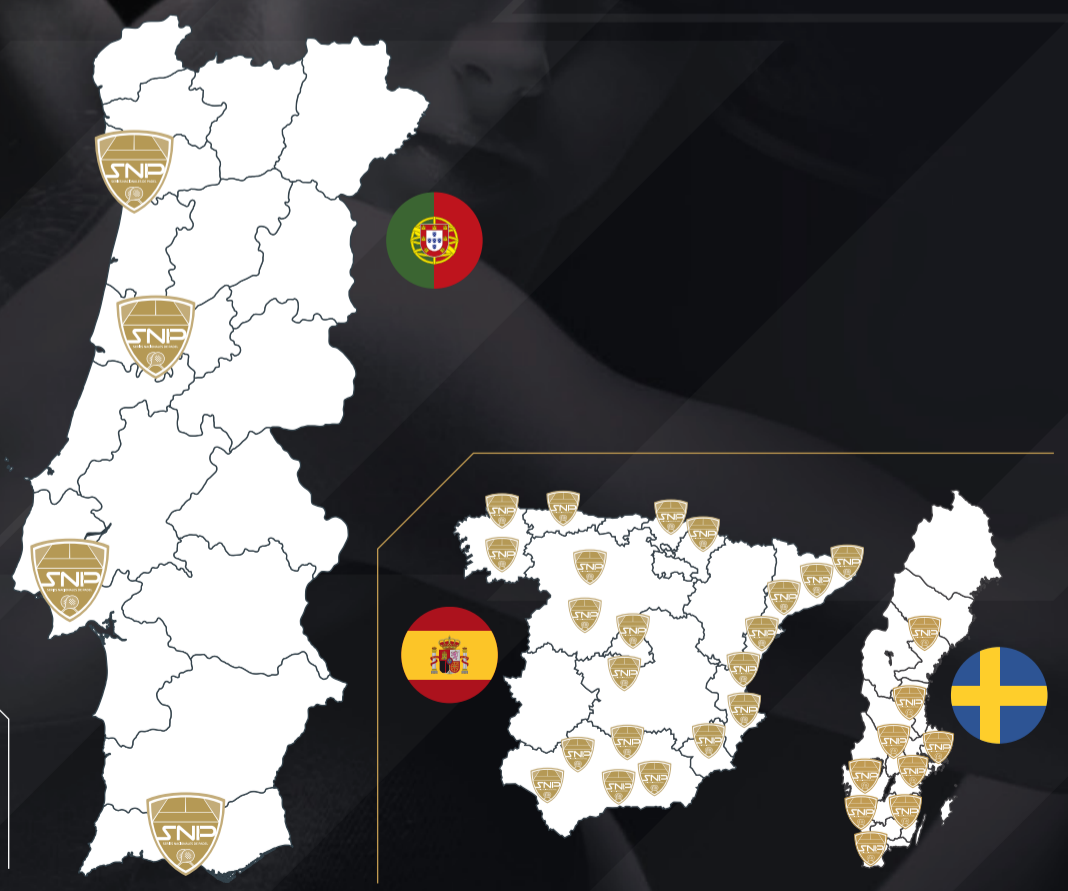

SERIES
NACIONALES
DE PADEL

SERIES NACIONALES DE
PADEL
ESTRELLA DAMM

JUNTA-TE À MAIOR COMPETIÇÃO DE **PADEL AMADOR** DO MUNDO!

4^A Edição Portugal
2022/2023

9^A Edição 2022/2023 em Espanha
com + de 90.000 jogadores

RESERVE O SEU LUGAR E INSCREVA-SE
NO SEU CLUBE OU NO NOSSO SITE

www.snpadel.pt

PROVA
HOMOLOGADA
PELA FPP