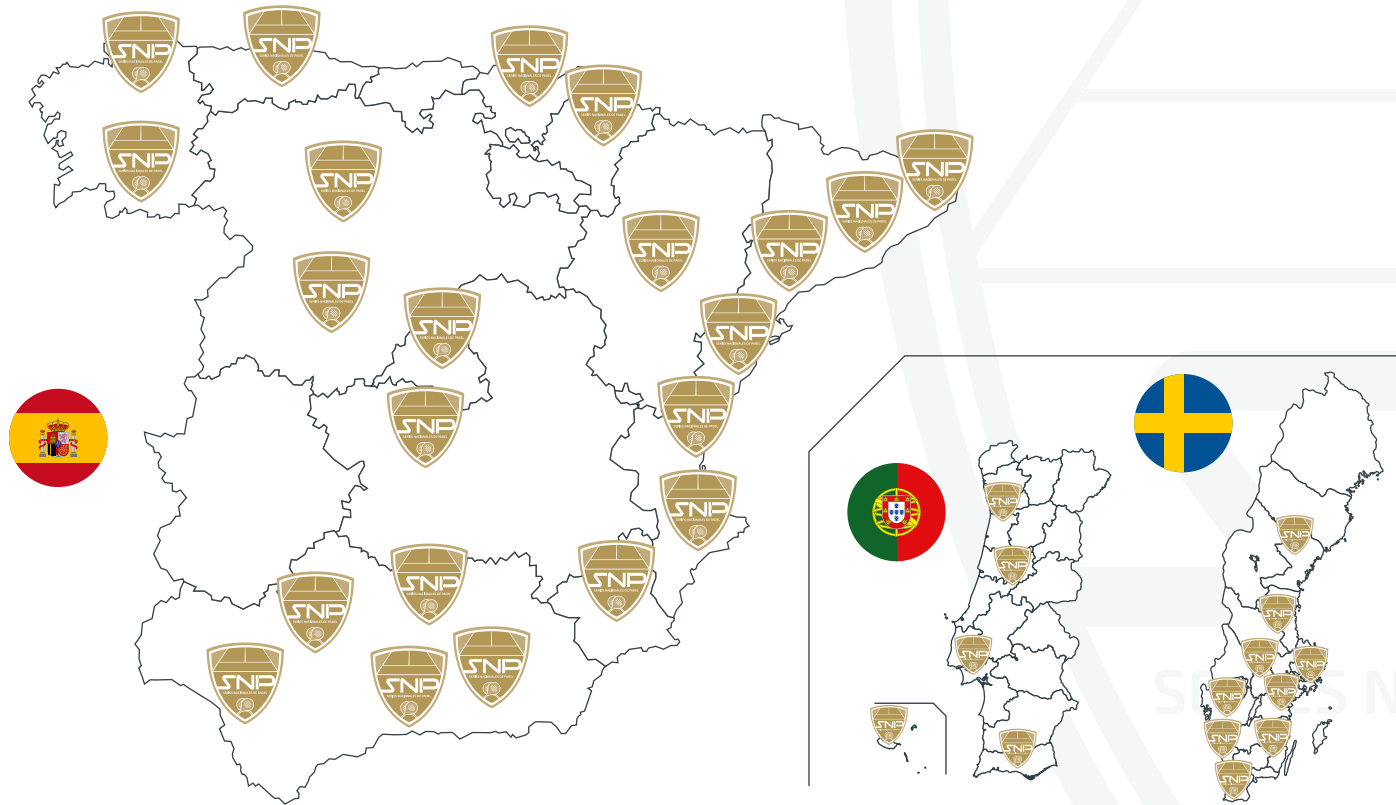

Una competición para todos

CITA: SEPTIEMBRE DE 2022

www.seriesnacionalesdepadel.com

SERIES NACIONALES DE

PADEL

ESTRELLA DAMM

Zonas SNP Estrella Damm

SNP ESTRELLA DAMM