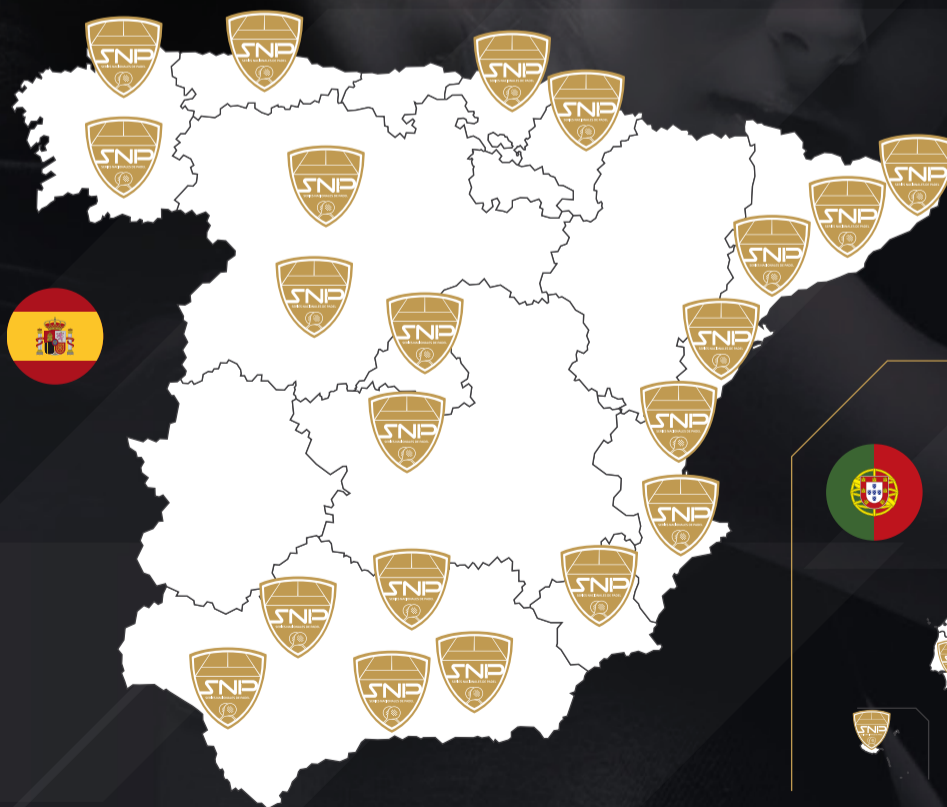

SERIES NACIONALES DE PADEL

# SERIES NACIONALES DE PADEL ESTRELLA DAMM

LA COMPETICIÓN DE **PADEL AMATEUR** MÁS GRANDE DEL MUNDO

**9<sup>A</sup>** Edición 2022/2023

de 90.000 jugadores

RESERVA TU PLAZA E INSCRÍBETE EN TU CLUB O EN NUESTRA WEB [WWW.seriesnacionalesdepadel.com](http://WWW.seriesnacionalesdepadel.com)